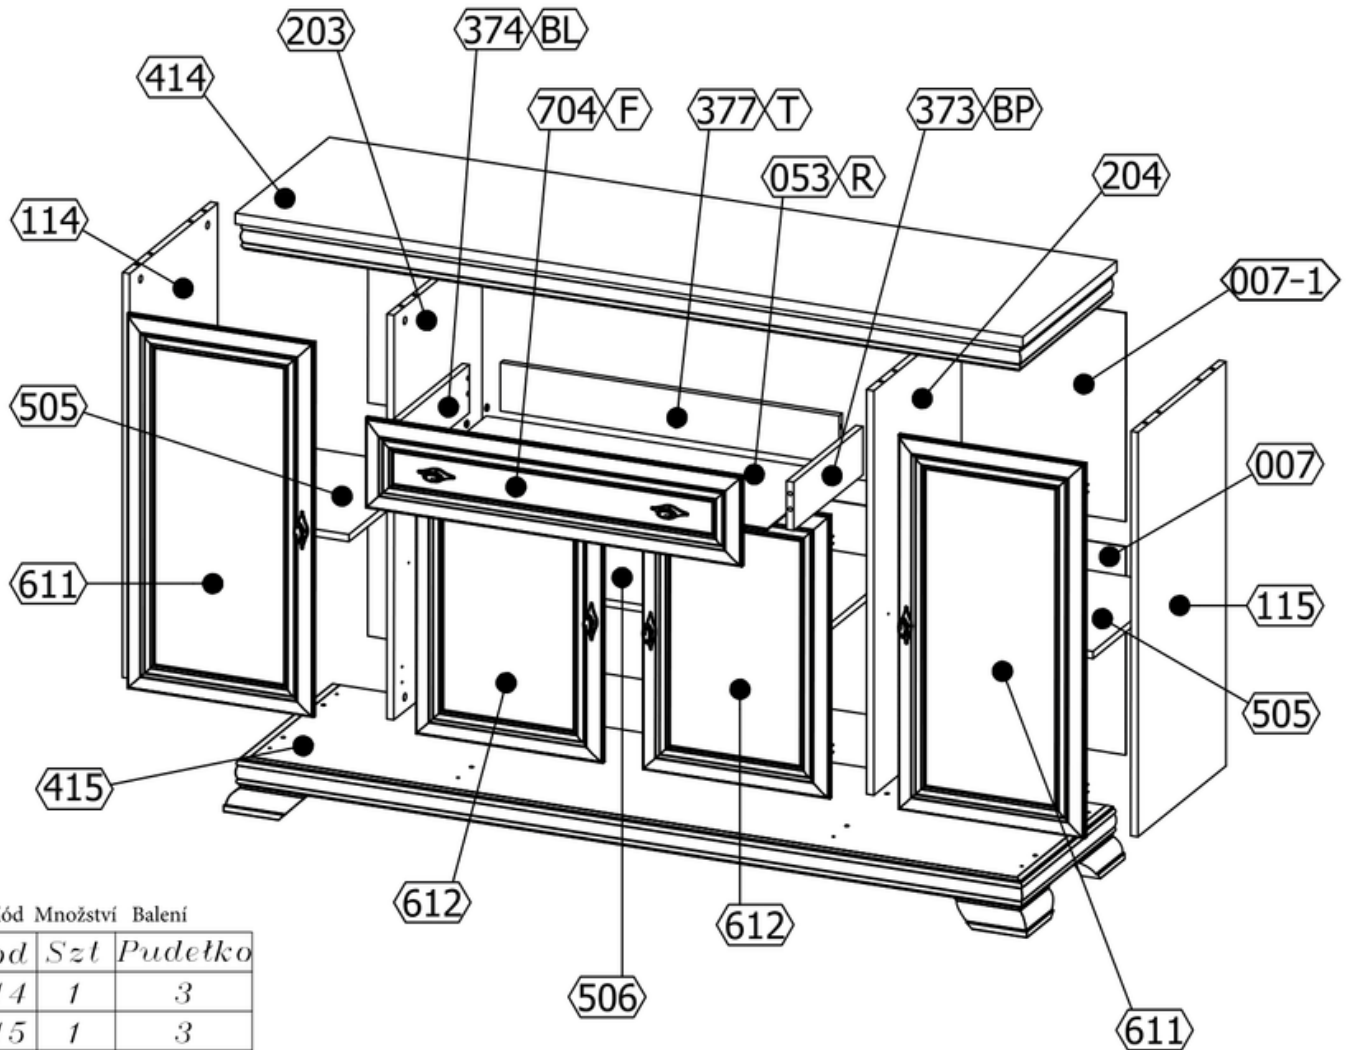

Kora KK4

BÚTORPIAC

INSTRUKCJA MONTAŻU / MOUNTING INSTRUCTIONS / MONTÁŽNÍ NÁVOD / NÁVOD NA MONTÁŽ / MONTAGEANWEISUNG

Kód Množství Balení

	Kod	Szt	Pudełko
1	414	1	3
2	415	1	3
3	114	1	1
4	115	1	1
5	203	1	1
6	204	1	1
7	007	1	3
	007-1	1	
8	505	2	1
9	506	1	1
10	611	2	2
11	612	2	2
12	704	1	1
13	373	1	1
14	374	1	1
15	377	1	1
16	053	1	3

A x24
(8x36)

B x16

C x16
(Ø15x12)

E x12

G x120

H x1

M x6 +
2 x X1 (M4x27)
4 x X2 (M4x35)

U x8

A

T4 x1

75x28x16 mm

W2 x2

Ø3,5x16mm

B

T4 x2

75x28x16 mm